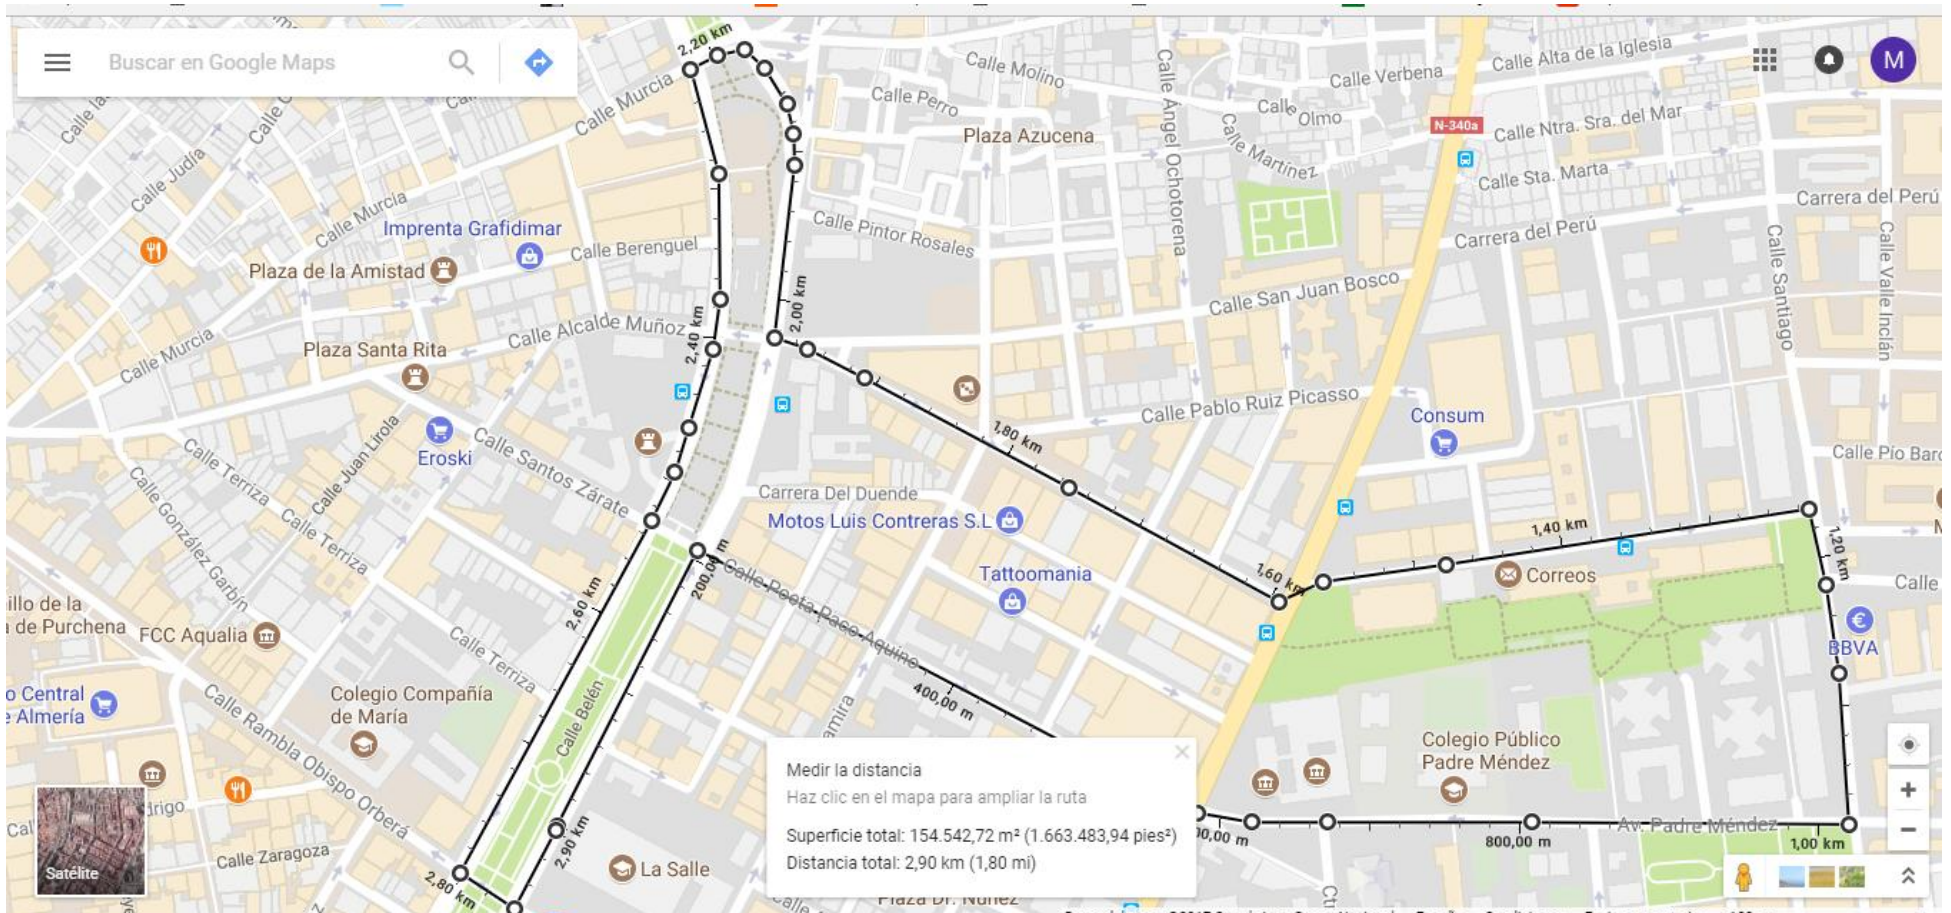

**1ª VUELTA: 2,90 km**

Colegio La Salle (Avda. Federico Garcia Lorca)- C/Poeta Paco Aquino- avenida Padre Méndez-Calle Santiago- avenida Blas Infante- Calle Dr. Carracido- hasta Avda. Federico Garcia Lorca hasta Calle Murcia- Bajamos Avda. Federico Garcia Lorca hasta C/ Gregorio Marañón y subida hasta Colegio La Salle.

**2ª VUELTA: 5,36 km:** Colegio La Salle (Avda. Federico Garcia Lorca)- C/Poeta Paco Aquino- avenida Padre Méndez-Calle Santiago- avenida Blas Infante- Calle Dr. Carracido- hasta Avda. Federico Garcia Lorca hasta Calle Murcia- Bajamos Avda. Federico Garcia Lorca hasta C/ Gregorio Marañón

C/ Rambla Obispo Orbera hasta Puerta Purchena- Plaza Manuel Perez Garcia- Calle de las tiendas- Calle Hernán Cortes- Plaza Flores- Plaza San Pedro- Calle Torres- Calle Siloy- Calle La Unión- Calle Real- Calle Infanta- Calle conde Xiquena- Calle Eduardo Perez- Plaza Catedral- Calle Cubo- Plaza Bendicho- Calle Los Olmos- Calle Braulio Moreno- Calle Pintor Díaz Molina- Paseo de San Luis- Calle Real- Parque Nicolás Salmerón- Calle Arapiles- Calle Gerona- Plaza Circular - Avda. Federico Garcia Lorca (sentido ascendente) hasta Colegio La Salle :

**3ª VUELTA: 9,24km:** (como la segunda vuelta) y: subida Avda. Federico Garcia Lorca hasta Calle Murcia- Bajamos Avda. Federico Garcia Lorca hasta C/ Gregorio Marañón- subimos C/ Rambla Obispo Orbera hasta Paseo de Almería- bajamos Paseo hasta General Tamayo- Calle Gravina- Calle Real- Parque Nicolás Salmerón- Calle Arapiles- Calle Gerona- Plaza Circular - Avda. Federico Garcia Lorca (sentido ascendente) hasta Colegio La Salle: